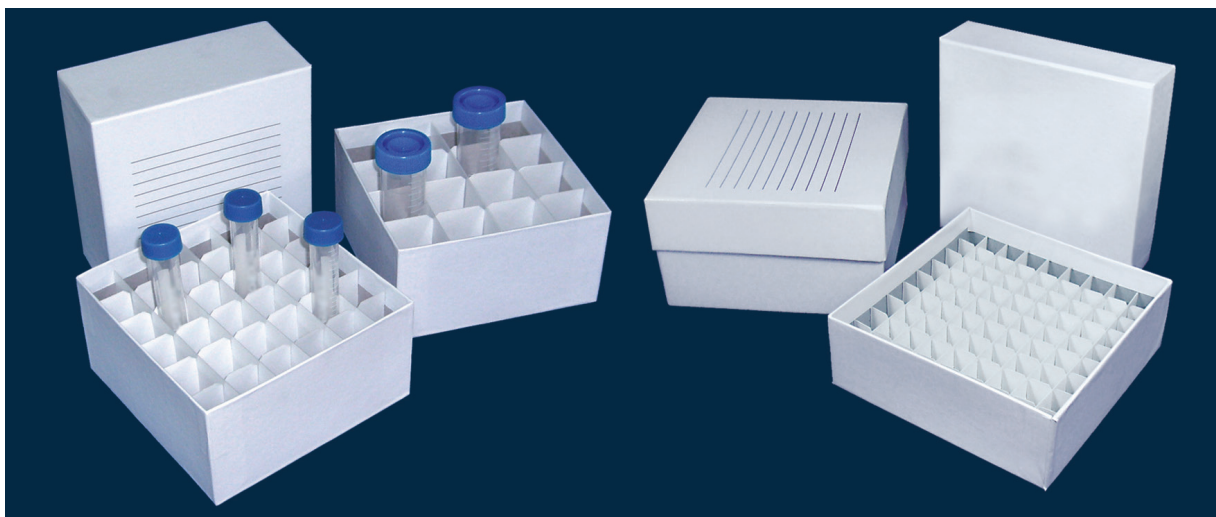

CRYO-AUFBEWAHRUNGSBOXEN
Kostengünstige Lagerung bei frostigen Temperaturen

Cryoboxen aus tiefkältebeständigem, wasserabweisendem Kartonmaterial

- beschriftbar
- normgerechte Abmessungen zur Aufbewahrung der gebräuchlichsten Röhrchen
- weiß oder farblich sortiert
- Kartonmaterial beständig von -196°C bis +121°C
- **inklusive Rastereinsatz**

Art. Nr.	Maße	Innenhöhe	Farbe	Rastereinsatz	VE	Aktionspreis
10039479	136x136mm	50mm	weiß	9 x 9	1 Stk.	ab 1,95 €
10039480	136x136mm	50mm	weiß	10 x 10	1 Stk.	ab 1,95 €
10039481	136x136mm	75mm	weiß	9 x 9	1 Stk.	ab 2,10 €
10039482	136x136mm	75mm	weiß	10 x 10	1 Stk.	ab 2,10 €
10042306	136x136mm	50mm	farblich sortiert	9 x 9	5 Stk.	ab 11,25 €
10042307	136x136mm	50mm	farblich sortiert	10 x 10	5 Stk.	ab 11,25 €
10041569	139,7x139,7mm	120,7mm	weiß	6 x 6	1 Stk.	ab 3,65 €
10041570	139,7x139,7mm	120,7mm	weiß	4 x 4	1 Stk.	ab 3,65 €