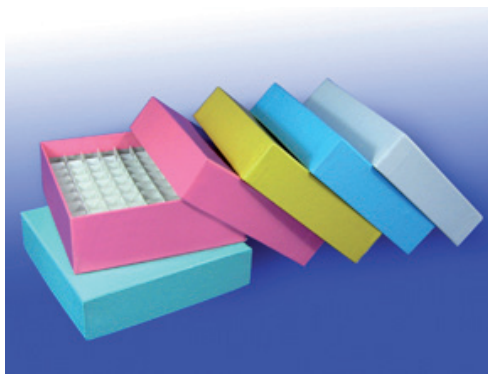

CRYO-AUFBEWAHRUNGSBOXEN
Kostengünstige Lagerung bei frostigen Temperaturen

Cryoboxen aus tiefkältebeständigem, wasserabweisendem Kartonmaterial

- beschriftbar
- normgerechte Abmessungen zur Aufbewahrung der gebräuchlichsten Röhrchen
- weiß oder farblich sortiert
- Kartonmaterial beständig von -196°C bis +121°C
- **inklusive Rastereinsatz**

Art. Nr.	Maße	Innenhöhe	Farbe	Rastereinsatz	VE	Aktionspreis
10039479	136x136mm	50mm	weiß	9 x 9	1 Stk.	ab 1,95 €
10039480	136x136mm	50mm	weiß	10 x 10	1 Stk.	ab 1,95 €
10039481	136x136mm	75mm	weiß	9 x 9	1 Stk.	ab 2,10 €
10039482	136x136mm	75mm	weiß	10 x 10	1 Stk.	ab 2,10 €
10042306	136x136mm	50mm	farblich sortiert	9 x 9	5 Stk.	ab 11,25 €
10042307	136x136mm	50mm	farblich sortiert	10 x 10	5 Stk.	ab 11,25 €
10041569	139,7x139,7mm	120,7mm	weiß	6 x 6	1 Stk.	ab 3,65 €
10041570	139,7x139,7mm	120,7mm	weiß	4 x 4	1 Stk.	ab 3,65 €